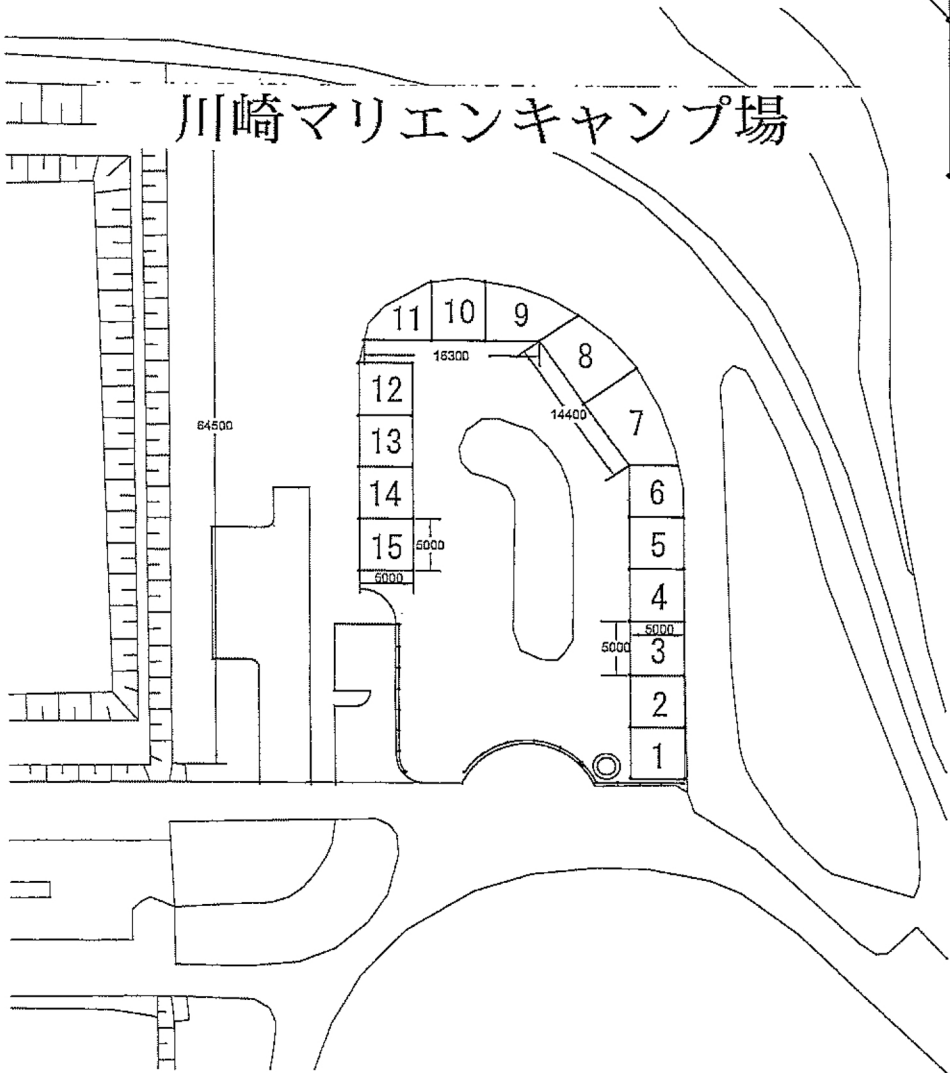

テント設置位置
区割り

区割印に標識埋設

東扇島東部案内図

川崎マリエンキャンプ場

テント設置位置

川崎マリエンキャンプ場案内図